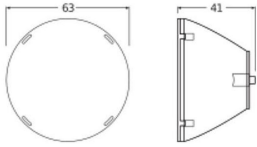

Caractéristiques Ledvance Spot Sur Rail Réflecteur Pour 20W 36D

[Voir le produit](#)

Informations Générales

Réf.	256805
EAN	4099854616808
Marque	Ledvance
Nom du fabricant	TRACKLIGHT SPOT REFLECTOR 20W 36DEG
Vendu à l'unité - Carton complet	1
Lampdirect Garantie Totale	2 ans

Informations techniques

Eclairage de Secours	Pas d'éclairage de secours
Couleur du Luminaire	Transparent
Référence Article	Accessoires - 3 Phases

Dimensions

Longueur (mm)	63
Hauteur (mm)	41
Diamètre (mm)	63