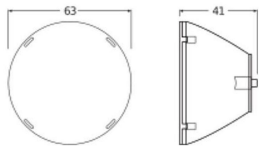

Caractéristiques Ledvance Spot Sur Rail Réflecteur Pour 20W 50D

[Voir le produit](#)

Informations Générales

Réf.	256811
EAN	4099854616822
Marque	Ledvance
Nom du fabricant	TRACKLIGHT SPOT REFLECTOR 20W 50DEG
Vendu à l'unité - Carton complet	1
Lampdirect Garantie Totale	2 ans

Informations techniques

Eclairage de Secours	Pas d'éclairage de secours
Couleur du Luminaire	Transparent
Référence Article	Accessoires - 3 Phases

Dimensions

Longueur (mm)	63
Hauteur (mm)	41
Diamètre (mm)	63