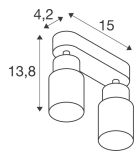

[Bekijk product](#)

Algemene informatie

Artikelnummer	260616
EAN	4024163293648
Merk	SLV
Fabrikantnaam	PURI 2.0 Tube, wand- en plafondopbouwarmatuur, long, 2x max. 6W GU10,
Lampdirect All-in garantie	5 jaar
Levensduur (uur)	0

Technische Informatie

Techniek	Armatuur met Fitting
Netspanning (Volt)	220-240
Dimbaar	Dimbaar i.c.m. dimbare lamp
Geschikt voor	GU10
Inclusief Lamp	Nee
Aantal lichtpunten	2
Maximale Wattage Lamp	6
Kantelbaar	Ja
Montage	Plafond, Muurmontage
Noodverlichting	Geen Noodverlichting
Type product	Designlamp met Fitting