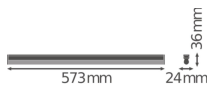

Specificaties Ledvance LED Montagebalk Linear Compact High Output  
10W 1000lm - 830 Warm Wit | 60cm

[Bekijk product](#)

## Technische Informatie

Techniek	LED Geïntegreerd
Netspanning (Volt)	220-240
Dimbaar	Niet Dimbaar
Lichtkleur	Wit
Kleurcode	830 Warm Wit
Lichtkleur (Kelvin)	3000 Warm Wit
Kleurweergave (Ra)	80-89 - Goede kleurweergave
Kleurinstelling	Enkele kleur
Lumen Watt Verhouding (Lm/W)	100
Powerfactor	>0.50
Inclusief Lamp	Ja
Geschikt voor Buitengebruik	Nee
Lengte	60cm
Type product	LED Montagebalken

## Afmetingen

Lengte (mm)	573
Breedte (mm)	24
Hoogte (mm)	36