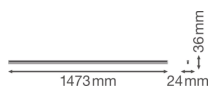

Specificaties Ledvance LED Montagebalk Linear Compact High Output  
25W 2500lm - 840 Koel Wit | 150cm

[Bekijk product](#)

## Technische Informatie

|                              |                             |
|------------------------------|-----------------------------|
| Techniek                     | LED Geïntegreerd            |
| Netspanning (Volt)           | 220-240                     |
| Dimbaar                      | Niet Dimbaar                |
| Lichtkleur                   | Wit                         |
| Kleurcode                    | 840 Koel Wit                |
| Lichtkleur (Kelvin)          | 4000 Koel Wit               |
| Kleurweergave (Ra)           | 80-89 - Goede kleurweergave |
| Kleurinstelling              | Enkele kleur                |
| Lumen Watt Verhouding (Lm/W) | 100                         |
| Powerfactor                  | >0.90                       |
| Inclusief Lamp               | Ja                          |
| Geschikt voor Buitengebruik  | Nee                         |
| Lengte                       | 150cm                       |
| Type product                 | LED Montagebalken           |

## Afmetingen

|              |      |
|--------------|------|
| Lengte (mm)  | 1473 |
| Breedte (mm) | 24   |
| Hoogte (mm)  | 36   |