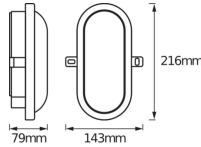

Specificaties Ledvance LED Bulkhead  
Moisture-Proof Zwart 11W 800lm - 840  
Koel Wit | IP54

[Bekijk product](#)

## Technische Informatie

|                              |                             |
|------------------------------|-----------------------------|
| Techniek                     | LED Geïntegreerd            |
| Netspanning (Volt)           | 220-240                     |
| Dimbaar                      | Niet Dimbaar                |
| Kleurcode                    | 840 Koel Wit                |
| Lichtkleur (Kelvin)          | 4000 Koel Wit               |
| Kleurweergave (Ra)           | 80-89 - Goede kleurweergave |
| Lichtkleur                   | Wit                         |
| Kleurinstelling              | Enkele kleur                |
| Lumen Watt Verhouding (Lm/W) | 73                          |
| Powerfactor                  | >0.50                       |
| Type product                 | LED Bulkheads               |

## Afmetingen

|              |     |
|--------------|-----|
| Lengte (mm)  | 216 |
| Breedte (mm) | 143 |