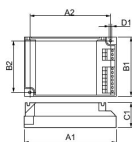

Product Details

Aantal in omdoos 12

Algemene informatie

Artikelnummer	180414
EAN	8711500881038
Merk	Philips
Fabrikantnaam	HF-P 1/218 PL-T/C III 220-240V
Lampdirect All-in garantie	1 jaar

Technische Informatie

Techniek	Accessoire
Voorschakelapparaat	Elektronisch (HF) zonder starter
VSA voor lamptype	PL-C, PL-T
Levensduur (uur)	0
Maximale Wattage Lamp	18
Geschikt voor lamptype	PL-C, PL-T
Dimbaar	Niet Dimbaar
Armatuur Aansluiting	Invoegen
Aantal lichtpunten	2
Type product	Accessoires - VSA TL Buizen