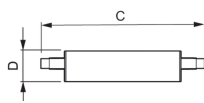

Specificaties Philips Corepro LED Lineair R7s 118mm 14W
2000lm - 840 Koel Wit | Dimbaar - Vervangt 120W

[Bekijk product](#)

Algemene informatie

Artikelnummer	231200
EAN	8718696714065
Merk	Philips
Fabrikantnaam	CorePro LED linear D 14-120W R7S 118 840
Aantal in omdoos	1
Lampdirect All-in garantie	2 jaar
Energielabel	D
Energielabel oud	A++
Levensduur (uur)	15000

Technische Informatie

Techniek	LED
Type product	R7s LED
Dimbaar	Dimbaar
Lampvoet (fitting)	R7s
Kleurcode	840 Koel Wit
Lichtkleur (Kelvin)	4000 Koel Wit
Kleurweergave (Ra)	80-89 - Goede kleurweergave
Lichtkleur	Wit
Kleurinstelling	Enkele kleur
Lumen Watt Verhouding (Lm/W)	142.9
Sensortype	Geen sensor

Lamp Informatie

EOC8 71406500

Product Serie CorePro

Afmetingen

Lengte (mm) 118

Diameter (mm) 29

Vorm Dubbelzijdige Pin

Waarom Lampdirect?